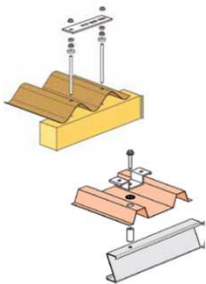

RAPID2+ KLEMMEN

131003-000	SCH-Middenklem Rapid2+ 30 - 39mm
131003-001	SCH-Middenklem Rapid2+ 40 - 50mm

RAPID2+ KLEMMEN

131003-900	SCH-Middenklem Rapid2+ 30 - 39mm ZWART
131003-901	SCH-Middenklem Rapid2+ 40 - 50mm ZWART

131001-035	SCH-Endklem Rapid2+ 35mm
131001-040	SCH-Endklem Rapid2+ 40mm
131001-042	SCH-Endklem Rapid2+ 42mm
131001-045	SCH-Endklem Rapid2+ 45mm

131001-935	SCH-Endklem Rapid2+ 35mm ZWART
131001-940	SCH-Endklem Rapid2+ 40mm ZWART
131001-942	SCH-Endklem Rapid2+ 42mm ZWART

FIX E EN FIX T (speciale stockbout)

111006-000	SCH-FixE size 1 simple fastening kit
111007-000	SCH-FixE size 2 twin fastening kit plate
111008-000	SCH-FixE size 3 twin fastening kit cap profile
113004-000	SCH-FixT size 1 simple fastening kit
113005-000	SCH-FixT size 2 twin fastening kit
113006-000	SCH-FixT size 3 twin fastening kit

DRIEHOEKEN SCHLETTER

150001-150	SCH-Driehoeksystemen 30° - 1,50m
155001-300	SCH-Driehoekprofiel 30° 3m00 M
155001-320	SCH-Driehoekprofiel 30° 3m20 M
155001-360	SCH-Driehoekprofiel 30° 3m60 M